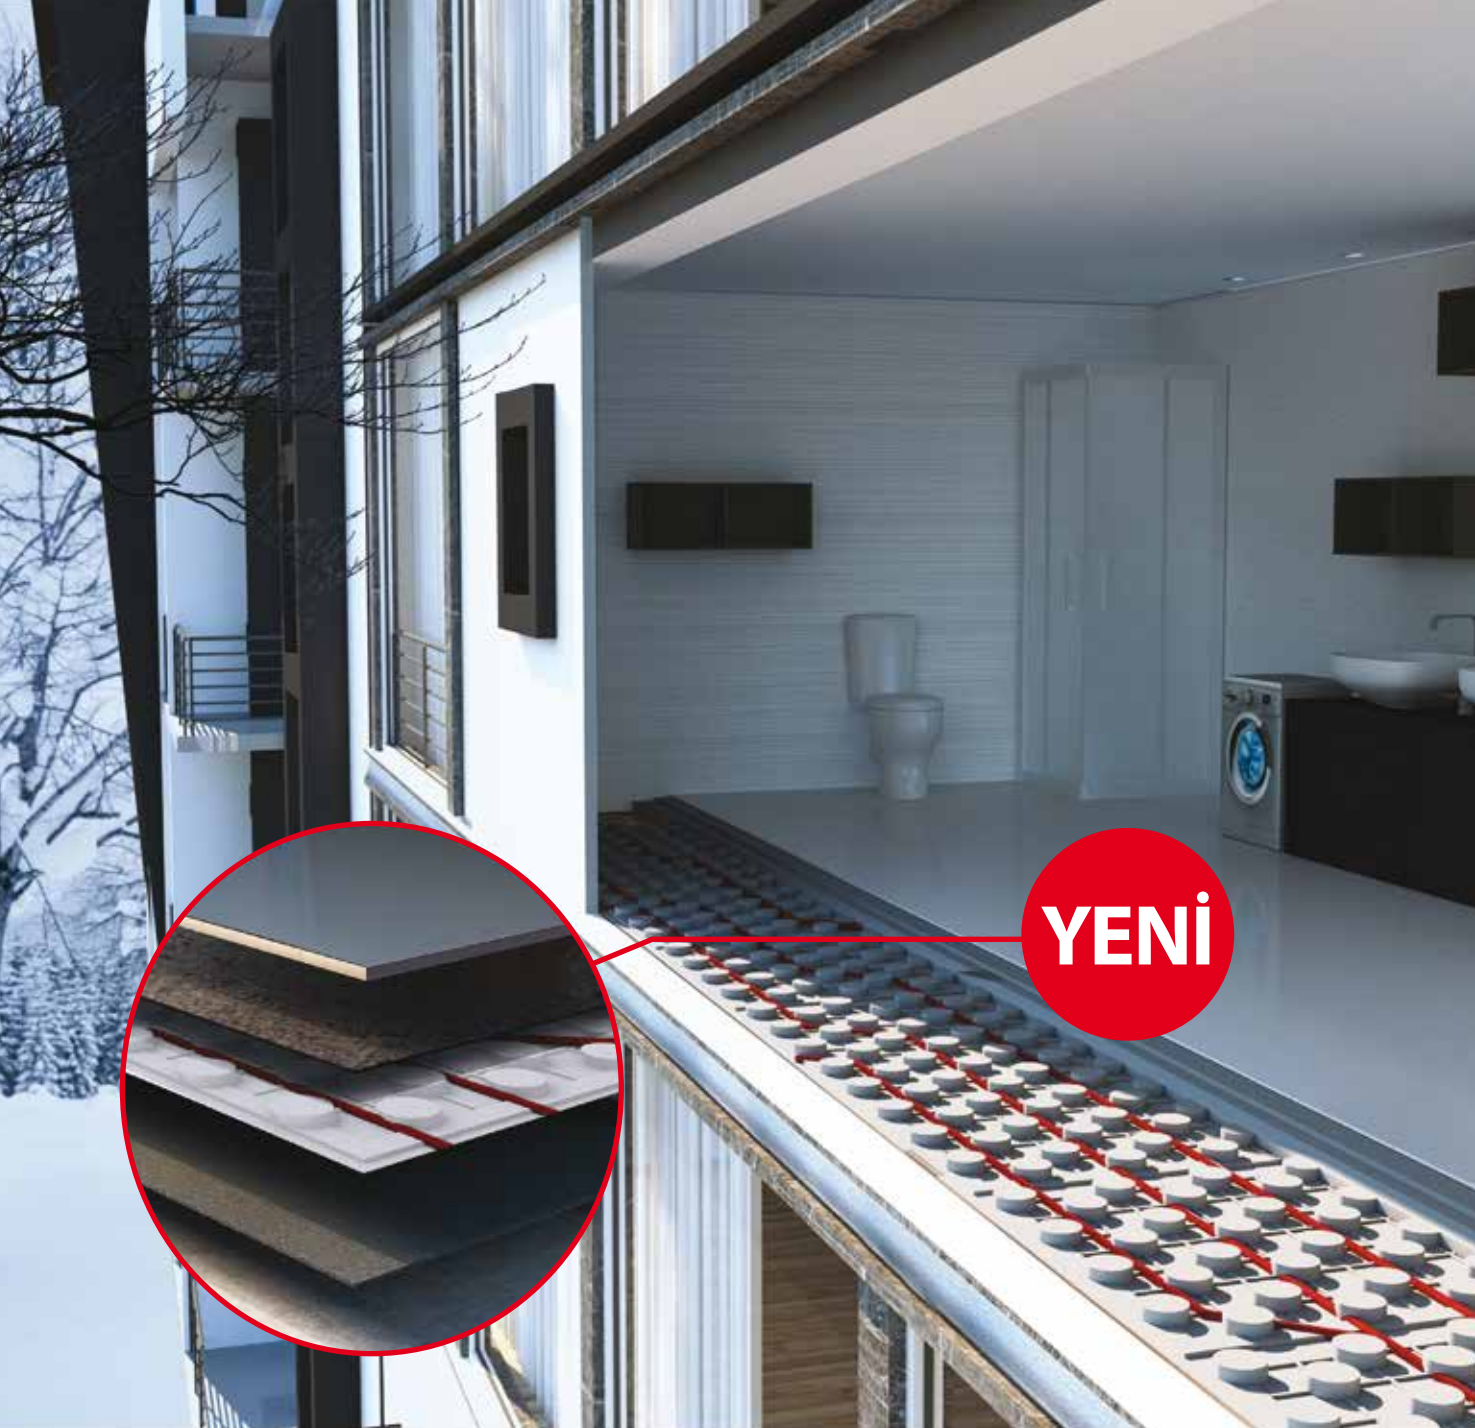

# Thermfloor®

Yerden Isıtma Levhası

Yeni nesil binalar için  
**YERDEN ISITMA  
LEVHASI** 

Yerden ısıtma ürünleri, şap altı yalıtım malzemesi ve tabana döşenen sıcak su borularının sağlıklı dağılımı ile sabitlenmesini sağlayan, genişletilmiş ekspande polistiren (EPS) köpükten yapılmış, yalıtım levhalarıdır.

- ✓ Çevre Dostu
- ✓ Uzun Ömürlü
- ✓ Kolay Uygulama
- ✓ Islak Zeminlerde Hızlı Kuruma
- ✓ Sağlıklı ve Konforlu

- ✓ Ekonomik
- ✓ Enerji Tasarrufu
- ✓ Düşük Su Emme Değeri
- ✓ %100 Geri Dönüşümlü Malzeme

 **Cukurova**  
yalıtım